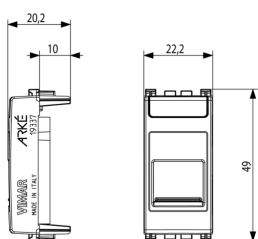

### Σχέδια

Διαστάσεις

Πίσω πλευρά

3d σχέδιο

### Τεχνικά δεδομένα

- **Class group:** Domestic switching devices
- **Class:** Transition adapter for domestic switching devices
- **Colour:** Grey
- **RAL-number (similar):** 7015

- **With hinged lid:** No
- **Device width:** 22,20 mm
- **Device height:** 49,00 mm
- **Device depth:** 20,20 mm

8 007352 599284

**Κωδικός** 8007352599284  
**Ποσότητα** 20 NR  
**Διαστ.** 14,4x9x6 [cm]  
**Βάρος** 215 [g]