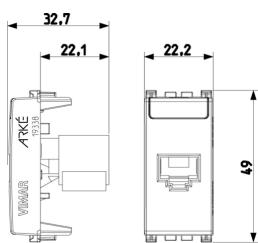

Σχέδια

Διαστάσεις

Πίσω πλευρά

3d σχέδιο

Gallery

Τεχνικά δεδομένα

- **Class group:** Data and telecommunication
- **Class:** Modular connector
- **Model:** Bus (jack)
- **Type of connector:** RJ45 8(8)
- **Screened:** No
- **Category:** 5E
- **Connection type:** Crimp
- **Special tool necessary:** Yes
- **Suitable for round cable:** Yes
- **Suitable for flat cable:** Yes
- **Suitable for litz wire conductor:** No
- **Colour:** Other

Εμπορικά σήματα

- 00. Σήμανση CE - EE
- 43. UKCA - Μεγάλη Βρετανία

Συσκευασίες

Κωδικός 8007352414662

Ποσότητα 1 NR

Διαστ. 5,1x2,8x5,3 [cm]

Βάρος 18 [g]

Κωδικός 8007352414679

Ποσότητα 10 NR

Διαστ. 14,4x11,6x6 [cm]

Βάρος 228 [g]

Legal

Η Vimar διατηρεί το δικαίωμα τροποποίησης ανά πάσα στιγμή και χωρίς προειδοποίηση των χαρακτηριστικών των προϊόντων που αναφέρονται. Η εγκατάσταση πρέπει να πραγματοποιείται από εξειδικευμένο προσωπικό σύμφωνα με τους κανονισμούς που διέπουν την εγκατάσταση του ηλεκτρολογικού εξοπλισμού και ισχύουν στη χώρα όπου εγκαθίστανται τα προϊόντα. Για τις συνθήκες χρήσης των πληροφοριών που παρέχονται στο δελτίο προϊόντος, βλ. [Όροι χρήσης](#).