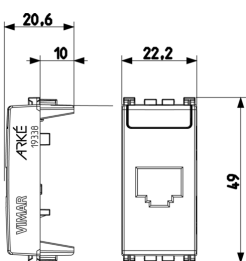

### Σχέδια

Διαστάσεις

Πίσω πλευρά

3d σχέδιο

- **With label space:** Yes
- **Device width:** 22,20 mm
- **Device height:** 49,00 mm
- **Device depth:** 20,60 mm

## Συσκευασίες

**Κωδικός** 8007352414723  
**Ποσότητα** 1 NR  
**Διαστ.** 2,2x4,9x6,1 [cm]  
**Βάρος** 6,5 [g]

**Κωδικός** 8007352414730  
**Ποσότητα** 2 NR  
**Διαστ.** 4,1x2,8x5,3 [cm]  
**Βάρος** 13 [g]

**Κωδικός** 8007352414747  
**Ποσότητα** 20 NR  
**Διαστ.** 14,4x9x6 [cm]  
**Βάρος** 166,5 [g]

**Κωδικός** 8007352626256  
**Ποσότητα** 320 NR  
**Διαστ.** 37,5x30x13,5 [cm]  
**Βάρος** 3.024 [g]