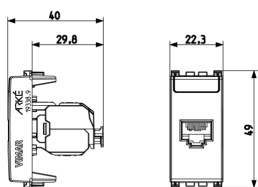

### Σχέδια

Διαστάσεις

Πίσω πλευρά

3d σχέδιο

## Συσκευασίες

8 007352652569

**Κωδικός** 8007352652569  
**Ποσότητα** 1 NR  
**Διαστ.** 5,1x4,3x5,3 [cm]  
**Βάρος** 19,9 [g]

8 007352652583

**Κωδικός** 8007352652583  
**Ποσότητα** 10 NR  
**Διαστ.** 26,9x11,6x4,9 [cm]  
**Βάρος** 278,5 [g]