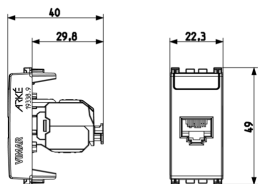

Σχέδια

Διαστάσεις

Πίσω πλευρά

3d σχέδιο

Τεχνικά δεδομένα

- **Class group:** Data and telecommunication
- **Class:** Modular connector
- **Model:** Bus (jack)
- **Type of connector:** RJ45 8(8)
- **Screened:** No
- **Category:** 5E
- **Connection type:** Crimp
- **Special tool necessary:** No
- **Suitable for round cable:** Yes
- **Suitable for flat cable:** No
- **Suitable for litz wire conductor:** No
- **Suitable for solid conductors:** No
- **Colour:** Other
- **AWG-range:** 23 - 26

Εμπορικά σήματα

- 00. Σήμανση CE - EE
- 10. EAC - Τελωνειακή Ένωση
- 24. FORCE βεβαίωση ([download](#))
- 43. UKCA - Μεγάλη Βρετανία
- 99. Οδηγία ΑΗΗΕ ([download](#))

Συσκευασίες

8 007352 603417

Κωδικός 8007352603417
Ποσότητα 1 NR
Διαστ. 5,1x4,3x5,3 [cm]
Βάρος 20,5 [g]

8 007352 603424

Κωδικός 8007352603424
Ποσότητα 10 NR
Διαστ. 26,9x11,6x4,9 [cm]
Βάρος 274,9 [g]

Legal

Η Vimar διατηρεί το δικαίωμα τροποποίησης ανά πάσα στιγμή και χωρίς προειδοποίηση των χαρακτηριστικών των προϊόντων που αναφέρονται. Η εγκατάσταση πρέπει να πραγματοποιείται από εξειδικευμένο προσωπικό σύμφωνα με τους κανονισμούς που διέπουν την εγκατάσταση του ηλεκτρολογικού εξοπλισμού και ισχύουν στη χώρα όπου εγκαθίστανται τα προϊόντα. Για τις συνθήκες χρήσης των πληροφοριών που παρέχονται στο δελτίο προϊόντος, βλ. [Όροι χρήσης](#).