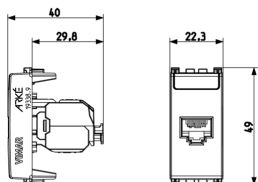

Σχέδια

Διαστάσεις

Πίσω πλευρά

3d σχέδιο

Gallery

Τεχνικά δεδομένα

- **Class group:** Data and telecommunication
- **Class:** Modular connector
- **Model:** Bus (jack)
- **Type of connector:** RJ45 8(8)
- **Screened:** No
- **Category:** 5E
- **Connection type:** Crimp
- **Special tool necessary:** No
- **Suitable for round cable:** Yes
- **Suitable for flat cable:** No
- **Suitable for litz wire conductor:** No
- **Suitable for solid conductors:** No
- **Colour:** Other
- **AWG-range:** 23 - 26

Εμπορικά σήματα

- 00. Σήμανση CE - EE
- 10. EAC - Τελωνειακή Ένωση
- 24. FORCE βεβαίωση ([download](#))
- 43. UKCA - Μεγάλη Βρετανία
- 99. Οδηγία AHHE ([download](#))

Συσκευασίες

Κωδικός 8007352463295
Ποσότητα 1 NR
Διαστ. 5,1x4,3x5,3 [cm]
Βάρος 19,9 [g]

Κωδικός 8007352463301
Ποσότητα 10 NR
Διαστ. 26,9x11,6x4,9 [cm]
Βάρος 278,5 [g]

Κωδικός 8007352626119
Ποσότητα 200 NR
Διαστ. 47,5x27x29 [cm]
Βάρος 5.990 [g]

Legal

Η Vimar διατηρεί το δικαίωμα τροποποίησης ανά πάσα στιγμή και χωρίς προειδοποίηση των χαρακτηριστικών των προϊόντων που αναφέρονται. Η εγκατάσταση πρέπει να πραγματοποιείται από εξειδικευμένο προσωπικό σύμφωνα με τους κανονισμούς που διέπουν την εγκατάσταση του ηλεκτρολογικού εξοπλισμού και ισχύουν στη χώρα όπου εγκαθίστανται τα προϊόντα. Για τις συνθήκες χρήσης των πληροφοριών που παρέχονται στο δελτίο προϊόντος, βλ. [Όροι χρήσης](#).