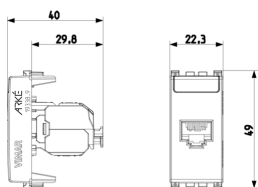

Κατάσταση Προϊόντος

3 - Προϊόν διαχειριζόμεν

Ελάχιστη ποσότητα παραγγελίας

10 NR

Σχέδια

Διαστάσεις

Πίσω πλευρά

3d σχέδιο

Τεχνικά δεδομένα

- **Class group:** Data and telecommunication
- **Class:** Modular connector
- **Model:** Bus (jack)
- **Type of connector:** RJ45 8(8)
- **Screened:** No
- **Category:** 6
- **Connection type:** Crimp
- **Special tool necessary:** No
- **Suitable for round cable:** Yes
- **Suitable for flat cable:** No
- **Suitable for litz wire conductor:** No
- **Suitable for solid conductors:** No
- **Colour:** White
- **AWG-range:** 23 - 26

Κωδικός 8007352652620
Ποσότητα 1 NR
Διαστ. 5,1x4,3x5,3 [cm]
Βάρος 20,6 [g]

8 0 0 7 3 5 2 6 5 2 6 3 7

Κωδικός 8007352652637
Ποσότητα 10 NR
Διαστ. 26,9x11,6x4,9 [cm]
Βάρος 275,2 [g]

8 0 0 7 3 5 2 6 5 3 9 8 6

Κωδικός 8007352653986
Ποσότητα 200 NR
Διαστ. 47,5x27x29 [cm]
Βάρος 5.924 [g]

Legal

Η Vimar διατηρεί το δικαίωμα τροποποίησης ανά πάσα στιγμή και χωρίς προειδοποίηση των χαρακτηριστικών των προϊόντων που αναφέρονται. Η εγκατάσταση πρέπει να πραγματοποιείται από εξειδικευμένο προσωπικό σύμφωνα με τους κανονισμούς που διέπουν την εγκατάσταση του ηλεκτρολογικού εξοπλισμού και ισχύουν στη χώρα όπου εγκαθίστανται τα προϊόντα. Για τις συνθήκες χρήσης των πληροφοριών που παρέχονται στο δελτίο προϊόντος, βλ. [Όροι χρήσης](#).