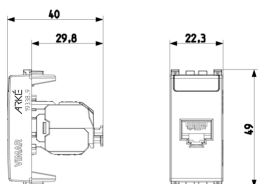

Σχέδια

Διαστάσεις

Πίσω πλευρά

3d σχέδιο

Τεχνικά δεδομένα

- **Class group:** Data and telecommunication
- **Class:** Modular connector
- **Model:** Bus (jack)
- **Type of connector:** RJ45 8(8)
- **Screened:** No
- **Category:** 6
- **Connection type:** Crimp
- **Special tool necessary:** No
- **Suitable for round cable:** Yes
- **Suitable for flat cable:** Yes
- **Suitable for litz wire conductor:** No
- **Suitable for solid conductors:** No
- **Colour:** Other
- **AWG-range:** 23 - 26

Εμπορικά σήματα

- 00. Σήμανση CE - EE
- 10. EAC - Τελωνειακή Ένωση
- 24. FORCE βεβαίωση ([download](#))
- 43. UKCA - Μεγάλη Βρετανία
- 99. Οδηγία AHHE ([download](#))

Συσκευασίες

8 007352 597785

Κωδικός 8007352597785
Ποσότητα 1 NR
Διαστ. 5,1x4,3x5,3 [cm]
Βάρος 20,5 [g]

8 007352 597792

Κωδικός 8007352597792
Ποσότητα 10 NR
Διαστ. 26,9x11,6x4,9 [cm]
Βάρος 273,8 [g]

Legal

Η Vimar διατηρεί το δικαίωμα τροποποίησης ανά πάσα στιγμή και χωρίς προειδοποίηση των χαρακτηριστικών των προϊόντων που αναφέρονται. Η εγκατάσταση πρέπει να πραγματοποιείται από εξειδικευμένο προσωπικό σύμφωνα με τους κανονισμούς που διέπουν την εγκατάσταση του ηλεκτρολογικού εξοπλισμού και ισχύουν στη χώρα όπου εγκαθίστανται τα προϊόντα. Για τις συνθήκες χρήσης των πληροφοριών που παρέχονται στο δελτίο προϊόντος, βλ. [Όροι χρήσης](#).