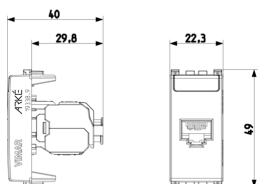

Σχέδια

Διαστάσεις

Πίσω πλευρά

3d σχέδιο

Τεχνικά δεδομένα

- **Class group:** Data and telecommunication
- **Class:** Modular connector
- **Model:** Bus (jack)
- **Type of connector:** RJ45 8(8)
- **Screened:** Yes
- **Category:** 6
- **Connection type:** Crimp
- **Special tool necessary:** No
- **Suitable for round cable:** Yes
- **Suitable for flat cable:** No
- **Suitable for litz wire conductor:** No
- **Suitable for solid conductors:** No
- **Colour:** Other
- **AWG-range:** 23 - 26

8 007352 463349

Κωδικός 8007352463349
Ποσότητα 10 NR
Διαστ. 26,9x11,6x4,9 [cm]
Βάρος 414,9 [g]

8 007352 645035

Κωδικός 8007352645035
Ποσότητα 200 NR
Διαστ. 47,5x27x29 [cm]
Βάρος 8.800 [g]

Legal

Η Vimar διατηρεί το δικαίωμα τροποποίησης ανά πάσα στιγμή και χωρίς προειδοποίηση των χαρακτηριστικών των προϊόντων που αναφέρονται. Η εγκατάσταση πρέπει να πραγματοποιείται από εξειδικευμένο προσωπικό σύμφωνα με τους κανονισμούς που διέπουν την εγκατάσταση του ηλεκτρολογικού εξοπλισμού και ισχύουν στη χώρα όπου εγκαθίστανται τα προϊόντα. Για τις συνθήκες χρήσης των πληροφοριών που παρέχονται στο δελτίο προϊόντος, βλ. [Όροι χρήσης](#).