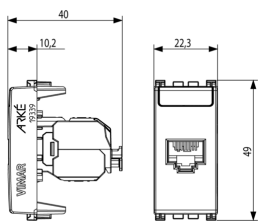

Σχέδια

Διαστάσεις

Πίσω πλευρά

3d σχέδιο

Τεχνικά δεδομένα

- **Class group:** Data and telecommunication
- **Class:** Modular connector
- **Model:** Bus (jack)
- **Type of connector:** RJ45 8(8)
- **Screened:** No
- **Category:** 6A (IEC)
- **Connection type:** Crimp
- **Special tool necessary:** No
- **Suitable for round cable:** Yes
- **Suitable for flat cable:** No
- **Suitable for litz wire conductor:** No
- **Suitable for solid conductors:** No
- **Colour:** White
- **AWG-range:** 23 - 26

Ποσότητα 1 NR

Διαστ. 5,1x4,3x5,3 [cm]

Βάρος 20,8 [g]

8 007352 560208

Κωδικός 8007352560208

Ποσότητα 10 NR

Διαστ. 26,9x11,6x4,9 [cm]

Βάρος 275,8 [g]