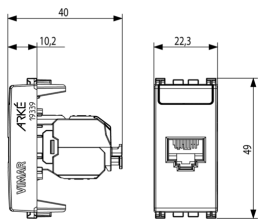

Κατάσταση Προϊόντος

3 - Προϊόν διαχειριζόμεν

Ελάχιστη ποσότητα παραγγελίας

10 NR

Βίντεο

- [Arké lives in your time](#)

Σχέδια

Διαστάσεις

Πίσω πλευρά

3d σχέδιο

Τεχνικά δεδομένα

- **Class group:** Data and telecommunication
- **Class:** Modular connector
- **Model:** Bus (jack)
- **Type of connector:** RJ45 8(8)
- **Screened:** No
- **Category:** 6A (IEC)
- **Connection type:** Crimp
- **Special tool necessary:** No
- **Suitable for round cable:** Yes
- **Suitable for flat cable:** No
- **Suitable for litz wire conductor:** No
- **Suitable for solid conductors:** No
- **Colour:** Other
- **AWG-range:** 23 - 26

Εμπορικά σήματα

- 00. Σήμανση CE - EE
- 10. EAC - Τελωνειακή Ένωση
- 24. FORCE βεβαίωση ([download](#))
- 43. UKCA - Μεγάλη Βρετανία
- 99. Οδηγία ΑΗΗΕ ([download](#))

Συσκευασίες

8 007352 597747

Κωδικός 8007352597747
Ποσότητα 1 NR
Διαστ. 5,1x4,3x5,3 [cm]
Βάρος 20,8 [g]

8 007352 597754

Κωδικός 8007352597754
Ποσότητα 10 NR
Διαστ. 26,9x11,6x4,9 [cm]
Βάρος 277,7 [g]

Legal

Η Vimar διατηρεί το δικαίωμα τροποποίησης ανά πάσα στιγμή και χωρίς προειδοποίηση των χαρακτηριστικών των προϊόντων που αναφέρονται. Η εγκατάσταση πρέπει να πραγματοποιείται από εξειδικευμένο προσωπικό σύμφωνα με τους κανονισμούς που διέπουν την εγκατάσταση του ηλεκτρολογικού εξοπλισμού και ισχύουν στη χώρα όπου εγκαθίστανται τα προϊόντα. Για τις συνθήκες χρήσης των πληροφοριών που παρέχονται στο δελτίο προϊόντος, βλ. [Όροι χρήσης](#).