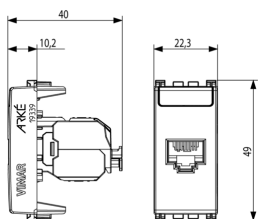

Σχέδια

Διαστάσεις

Πίσω πλευρά

3d σχέδιο

Τεχνικά δεδομένα

- **Class group:** Data and telecommunication
- **Class:** Modular connector
- **Model:** Bus (jack)
- **Type of connector:** RJ45 8(8)
- **Screened:** No
- **Category:** 6A (IEC)
- **Connection type:** Crimp
- **Special tool necessary:** No
- **Suitable for round cable:** Yes
- **Suitable for flat cable:** No
- **Suitable for litz wire conductor:** No
- **Suitable for solid conductors:** No
- **Colour:** Other
- **AWG-range:** 23 - 26

Κωδικός 8007352560178

Ποσότητα 1 NR

Διαστ. 5,1x4,3x5,3 [cm]

Βάρος 20,6 [g]

Κωδικός 8007352560185

Ποσότητα 10 NR

Διαστ. 26,9x11,6x4,9 [cm]

Βάρος 272,8 [g]