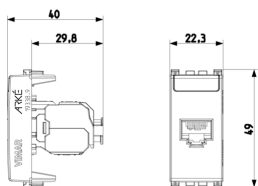

### Σχέδια

Διαστάσεις

Πίσω πλευρά

3d σχέδιο

## Συσκευασίες

8 007352464193

**Κωδικός** 8007352464193  
**Ποσότητα** 1 NR  
**Διαστ.** 5,1x4,3x5,3 [cm]  
**Βάρος** 34 [g]

8 007352464209

**Κωδικός** 8007352464209  
**Ποσότητα** 10 NR  
**Διαστ.** 26,9x11,6x4,9 [cm]  
**Βάρος** 408,6 [g]