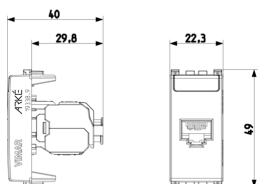

Σχέδια

Διαστάσεις

Πίσω πλευρά

3d σχέδιο

Τεχνικά δεδομένα

- **Class group:** Data and telecommunication
- **Class:** Modular connector
- **Model:** Bus (jack)
- **Type of connector:** RJ45 8(8)
- **Screened:** Yes
- **Category:** 6A (IEC)
- **Connection type:** Crimp
- **Special tool necessary:** No
- **Suitable for round cable:** Yes
- **Suitable for flat cable:** No
- **Suitable for litz wire conductor:** No
- **Suitable for solid conductors:** No
- **Colour:** Other
- **AWG-range:** 23 - 26

Εμπορικά σήματα

- 00. Σήμανση CE - EE
- 10. EAC - Τελωνειακή Ένωση
- 24. FORCE βεβαίωση ([download](#))
- 43. UKCA - Μεγάλη Βρετανία
- 99. Οδηγία ΑΗΗΕ ([download](#))

Συσκευασίες

8 007352 597723

Κωδικός 8007352597723
Ποσότητα 1 NR
Διαστ. 5,1x4,3x5,3 [cm]
Βάρος 34 [g]

8 007352 597730

Κωδικός 8007352597730
Ποσότητα 10 NR
Διαστ. 26,9x11,6x4,9 [cm]
Βάρος 409,3 [g]

Legal

Η Vimar διατηρεί το δικαίωμα τροποποίησης ανά πάσα στιγμή και χωρίς προειδοποίηση των χαρακτηριστικών των προϊόντων που αναφέρονται. Η εγκατάσταση πρέπει να πραγματοποιείται από εξειδικευμένο προσωπικό σύμφωνα με τους κανονισμούς που διέπουν την εγκατάσταση του ηλεκτρολογικού εξοπλισμού και ισχύουν στη χώρα όπου εγκαθίστανται τα προϊόντα. Για τις συνθήκες χρήσης των πληροφοριών που παρέχονται στο δελτίο προϊόντος, βλ. [Όροι χρήσης](#).