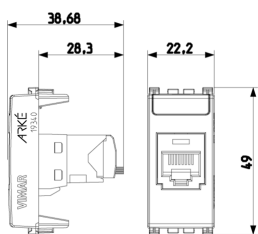

Σχέδια

Διαστάσεις

Πίσω πλευρά

3d σχέδιο

Gallery

Τεχνικά δεδομένα

- **Class group:** Data and telecommunication
- **Class:** Modular connector
- **Model:** Bus (jack)
- **Type of connector:** RJ45 8(8)
- **Screened:** No
- **Category:** 5E
- **Connection type:** Crimp
- **Special tool necessary:** Yes
- **Suitable for round cable:** Yes
- **Suitable for flat cable:** No
- **Suitable for litz wire conductor:** No
- **Suitable for solid conductors:** No
- **Colour:** Other

Εμπορικά σήματα

- 00. Σήμανση CE - ΕΕ
- 10. EAC - Τελωνειακή Ένωση
- 43. UKCA - Μεγάλη Βρετανία
- 99. Οδηγία ΑΗΗΕ ([download](#))

Συσκευασίες

Κωδικός 8007352414778
Ποσότητα 1 NR
Διαστ. 6x2,8x5,3 [cm]
Βάρος 18 [g]

Κωδικός 8007352414785
Ποσότητα 10 NR
Διαστ. 14,4x13,1x6 [cm]
Βάρος 232,4 [g]

Κωδικός 8007352657342
Ποσότητα 200 NR
Διαστ. 50,5x20x28 [cm]
Βάρος 4.648 [g]

Legal

Η Vimar διατηρεί το δικαίωμα τροποποίησης ανά πάσα στιγμή και χωρίς προειδοποίηση των χαρακτηριστικών των προϊόντων που αναφέρονται. Η εγκατάσταση πρέπει να πραγματοποιείται από εξειδικευμένο προσωπικό σύμφωνα με τους κανονισμούς που διέπουν την εγκατάσταση του ηλεκτρολογικού εξοπλισμού και ισχύουν στη χώρα όπου εγκαθίστανται τα προϊόντα. Για τις συνθήκες χρήσης των πληροφοριών που παρέχονται στο δελτίο προϊόντος, βλ. [Όροι χρήσης](#).