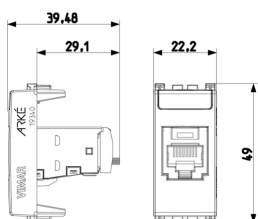

Σχέδια

Διαστάσεις

Πίσω πλευρά

3d σχέδιο

Gallery

Τεχνικά δεδομένα

- **Class group:** Data and telecommunication
- **Class:** Modular connector
- **Model:** Bus (jack)
- **Type of connector:** RJ45 8(8)
- **Screened:** Yes
- **Category:** 5E
- **Connection type:** Crimp
- **Special tool necessary:** Yes
- **Suitable for round cable:** Yes
- **Suitable for flat cable:** No
- **Suitable for litz wire conductor:** No
- **Suitable for solid conductors:** No
- **Colour:** Other

Εμπορικά σήματα

- 00. Σήμανση CE - EE
- 10. EAC - Τελωνειακή Ένωση
- 43. UKCA - Μεγάλη Βρετανία
- 99. Οδηγία ΑΗΗΕ ([download](#))

Συσκευασίες

Κωδικός 8007352414792
Ποσότητα 1 NR
Διαστ. 6x2,8x5,3 [cm]
Βάρος 26,2 [g]

Κωδικός 8007352414808
Ποσότητα 10 NR
Διαστ. 14,4x13,1x6 [cm]
Βάρος 313,4 [g]

Legal

Η Vimar διατηρεί το δικαίωμα τροποποίησης ανά πάσα στιγμή και χωρίς προειδοποίηση των χαρακτηριστικών των προϊόντων που αναφέρονται. Η εγκατάσταση πρέπει να πραγματοποιείται από εξειδικευμένο προσωπικό σύμφωνα με τους κανονισμούς που διέπουν την εγκατάσταση του ηλεκτρολογικού εξοπλισμού και ισχύουν στη χώρα όπου εγκαθίστανται τα προϊόντα. Για τις συνθήκες χρήσης των πληροφοριών που παρέχονται στο δελτίο προϊόντος, βλ. [Όροι χρήσης](#).