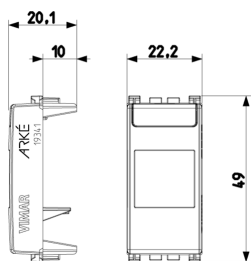

Κατάσταση Προϊόντος

3 - Προϊόν διαχειριζόμεν

Ελάχιστη ποσότητα παραγγελίας

20 NR

Βίντεο

- [Arké lives in your time](#)

Σχέδια

Διαστάσεις

Πίσω πλευρά

3d σχέδιο

Τεχνικά δεδομένα

- **Class group:** Domestic switching devices
- **Class:** Transition adapter for domestic switching devices
- **Colour:** Aluminium
- **RAL-number (similar):** 9007
- **With hinged lid:** No

- **With label space:** Yes
- **Device width:** 22,20 mm
- **Device height:** 49,00 mm
- **Device depth:** 20,10 mm

Συσκευασίες

8 007352 597181

Κωδικός 8007352597181
Ποσότητα 1 NR
Διαστ. 2,2x4,9x2 [cm]
Βάρος 5,2 [g]

8 007352 597198

Κωδικός 8007352597198
Ποσότητα 2 NR
Διαστ. 4,1x2,8x5,3 [cm]
Βάρος 14 [g]

8 007352 597204

Κωδικός 8007352597204
Ποσότητα 20 NR
Διαστ. 14,4x9x6 [cm]
Βάρος 173,2 [g]

Legal

Η Vimar διατηρεί το δικαίωμα τροποποίησης ανά πάσα στιγμή και χωρίς προειδοποίηση των χαρακτηριστικών των προϊόντων που αναφέρονται. Η εγκατάσταση πρέπει να πραγματοποιείται από εξειδικευμένο προσωπικό σύμφωνα με τους κανονισμούς που διέπουν την εγκατάσταση του ηλεκτρολογικού εξοπλισμού και ισχύουν στη χώρα όπου εγκαθίστανται τα προϊόντα. Για τις συνθήκες χρήσης των πληροφοριών που παρέχονται στο δελτίο προϊόντος, βλ. [Όροι χρήσης](#).