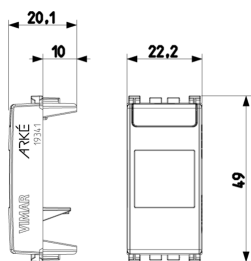

Κατάσταση Προϊόντος

3 - Προϊόν διαχειριζόμεν

Ελάχιστη ποσότητα παραγγελίας

20 NR

Βίντεο

- [Arké lives in your time](#)

Σχέδια

Διαστάσεις

Πίσω πλευρά

3d σχέδιο

Gallery

Τεχνικά δεδομένα

- **Class group:** Domestic switching devices
- **Class:** Transition adapter for domestic switching devices
- **Colour:** Grey
- **RAL-number (similar):** 7015
- **With hinged lid:** No

- **With label space:** Yes
- **Device width:** 22,20 mm
- **Device height:** 49,00 mm
- **Device depth:** 20,10 mm

Συσκευασίες

8 007352 414846

Κωδικός 8007352414846
Ποσότητα 1 NR
Διαστ. 2,2x4,9x2 [cm]
Βάρος 7 [g]

8 007352 414853

Κωδικός 8007352414853
Ποσότητα 2 NR
Διαστ. 4,1x2,8x5,3 [cm]
Βάρος 14 [g]

8 007352 414860

Κωδικός 8007352414860
Ποσότητα 20 NR
Διαστ. 14,4x9x6 [cm]
Βάρος 173,2 [g]

Legal

Η Vimar διατηρεί το δικαίωμα τροποποίησης ανά πάσα στιγμή και χωρίς προειδοποίηση των χαρακτηριστικών των προϊόντων που αναφέρονται. Η εγκατάσταση πρέπει να πραγματοποιείται από εξειδικευμένο προσωπικό σύμφωνα με τους κανονισμούς που διέπουν την εγκατάσταση του ηλεκτρολογικού εξοπλισμού και ισχύουν στη χώρα όπου εγκαθίστανται τα προϊόντα. Για τις συνθήκες χρήσης των πληροφοριών που παρέχονται στο δελτίο προϊόντος, βλ. [Όροι χρήσης](#).