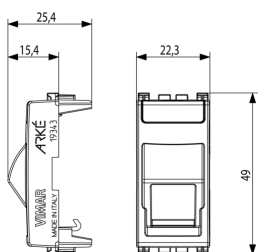

### Σχέδια

Διαστάσεις

Πίσω πλευρά

3d σχέδιο

## Τεχνικά δεδομένα

- **Class group:** Domestic switching devices
- **Class:** Transition adapter for domestic switching devices
- **Colour:** Aluminium
- **RAL-number (similar):** 9007
- **With hinged lid:** No
- **With label space:** Yes
- **Device width:** 22,30 mm
- **Device height:** 49,00 mm
- **Device depth:** 25,40 mm

## Συσκευασίες

**Κωδικός** 8007352599710  
**Ποσότητα** 1 NR  
**Διαστ.** 2,2x5x0,25 [cm]  
**Βάρος** 5 [g]

**Κωδικός** 8007352599727  
**Ποσότητα** 2 NR  
**Διαστ.** 4,1x2,8x5,3 [cm]  
**Βάρος** 13,4 [g]

**Κωδικός** 8007352599734  
**Ποσότητα** 20 NR  
**Διαστ.** 14,4x9x6 [cm]  
**Βάρος** 168,1 [g]