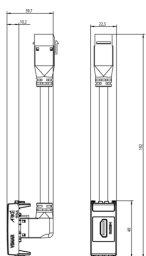

Σχέδια

Διαστάσεις

Πίσω πλευρά

3d σχέδιο

Τεχνικά δεδομένα

- **Class group:** Domestic switching devices
- **Class:** Insert/cover for communication technology
- **Assembly arrangement:** Modular device for domestic switching devices
- **Utilization:** HDMI
- **Support ring:** No
- **With dust cover:** No
- **With hinged lid:** No
- **Mounting method:** Flush-mounted
- **Material:** Plastic
- **Material quality:** Thermoplastic
- **Halogen free:** Yes
- **Surface protection:** Lacquered
- **Surface finishing:** Matt
- **Colour:** Aluminium
- **RAL-number (similar):** 9007
- **Transparent:** No
- **Number of modules (module system):** 1
- **With strain relief:** No
- **Luster terminal:** No
- **Suitable for degree of protection (IP):** IP20
- **Device width:** 22,30 mm
- **Device height:** 192,00 mm
- **Device depth:** 39,17 mm

Εμπορικά σήματα

- 00. Σήμανση CE - EE
- 10. EAC - Τελωνειακή Ένωση
- 43. UKCA - Μεγάλη Βρετανία
- 99. Οδηγία ΑΗΗΕ ([download](#))

Συσκευασίες

Κωδικός 8007352598478
Ποσότητα 1 NR
Διαστ. 14,2x6,7x5,9 [cm]
Βάρος 83,3 [g]