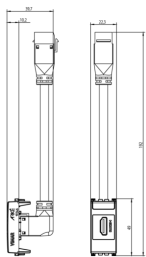

Σχέδια

Διαστάσεις

Πίσω πλευρά

3d σχέδιο

Τεχνικά δεδομένα

- **Class group:** Domestic switching devices
- **Class:** Insert/cover for communication technology
- **Assembly arrangement:** Modular device for domestic switching devices
- **Utilization:** HDMI
- **Support ring:** No
- **With dust cover:** No
- **With hinged lid:** No
- **Mounting method:** Flush-mounted
- **Material:** Plastic
- **Material quality:** Thermoplastic
- **Halogen free:** Yes
- **Surface protection:** Untreated
- **Surface finishing:** Matt
- **Colour:** Grey
- **RAL-number (similar):** 7015
- **Transparent:** No
- **Number of modules (module system):** 1
- **With strain relief:** No
- **Luster terminal:** No
- **Suitable for degree of protection (IP):** IP20
- **Device width:** 22,30 mm
- **Device height:** 49,00 mm
- **Device depth:** 46,90 mm

Εμπορικά σήματα

- 00. Σήμανση CE - EE
- 10. EAC - Τελωνειακή Ένωση
- 43. UKCA - Μεγάλη Βρετανία
- 99. Οδηγία ΑΗΗΕ ([download](#))

Συσκευασίες

Κωδικός 8007352560277
Ποσότητα 1 NR
Διαστ. 14,2x6,7x5,9 [cm]
Βάρος 83,1 [g]