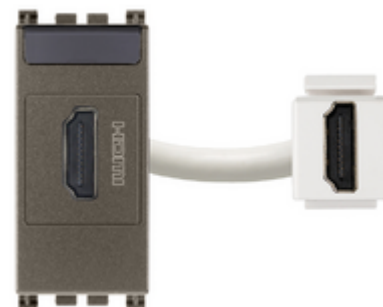

ARKÉ: Κοννέκτορας HDMI Metal

19346.M

Οικιακές σειρές / Παραδοσιακές οικιακές σειρές / ARKÉ / Μηχανισμοί

Κοννέκτορας HDMI Metal

Τυπική υποδοχή HDMI, τυπική σύνδεση Keystone, Metal

Κατάσταση Προϊόντος

3 - Προϊόν διαχειριζόμεν

Πίσω πλευρά

3d σχέδιο

Τεχνικά δεδομένα

- **Class group:** Domestic switching devices
- **Class:** Insert/cover for communication technology
- **Assembly arrangement:** Modular device for domestic switching devices
- **Utilization:** HDMI
- **Support ring:** No
- **With dust cover:** No
- **With hinged lid:** No
- **Mounting method:** Flush-mounted
- **Material:** Plastic
- **Material quality:** Thermoplastic
- **Halogen free:** Yes
- **Surface protection:** Lacquered
- **Surface finishing:** Matt
- **Colour:** Aluminium
- **RAL-number (similar):** 9007
- **Transparent:** No
- **Number of modules (module system):** 1
- **With strain relief:** No
- **Luster terminal:** No
- **Suitable for degree of protection (IP):** IP20
- **Device width:** 22,20 mm
- **Device height:** 49,00 mm
- **Device depth:** 47,10 mm