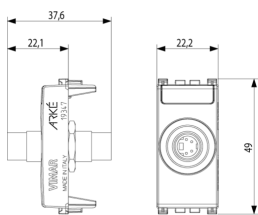

### Σχέδια

Διαστάσεις

Πίσω πλευρά

3d σχέδιο

## Τεχνικά δεδομένα

- **Class group:** Domestic switching devices
- **Class:** Insert/cover for communication technology
- **Assembly arrangement:** Modular device for domestic switching devices
- **Utilization:** S-Video
- **Support ring:** No
- **With dust cover:** No
- **With hinged lid:** No
- **Mounting method:** Flush-mounted
- **Material:** Plastic
- **Material quality:** Thermoplastic
- **Halogen free:** Yes
- **Surface protection:** Untreated
- **Surface finishing:** Matt
- **Colour:** White
- **RAL-number (similar):** 9016
- **Transparent:** No
- **Number of modules (module system):** 1
- **With strain relief:** No
- **Luster terminal:** No
- **Suitable for degree of protection (IP):** IP20
- **Device width:** 22,30 mm
- **Device height:** 49,00 mm
- **Device depth:** 37,60 mm

## Συσκευασίες

8 007352457898

**Κωδικός** 8007352457898  
**Ποσότητα** 1 NR  
**Διαστ.** 4,1x2,8x5,3 [cm]  
**Βάρος** 21,7 [g]

8 007352457904

**Κωδικός** 8007352457904  
**Ποσότητα** 10 NR  
**Διαστ.** 14,4x9x6 [cm]  
**Βάρος** 253,1 [g]