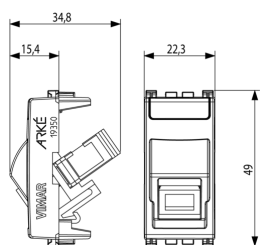

Κατάσταση Προϊόντος

3 - Προϊόν διαχειριζόμεν

Ελάχιστη ποσότητα παραγγελίας

10 NR

Βίντεο

- [Arké lives in your time](#)

Σχέδια

Διαστάσεις

Πίσω πλευρά

3d σχέδιο

Τεχνικά δεδομένα

- **Class group:** Data and telecommunication
- **Class:** Fibre optic coupler
- **Suitable for type of fibre:** Single mode
- **Type of connector connection 1:** SC
- **Type of connector connection 2:** SC
- **Type of fastening:** Engage (snap)
- **Colour:** Other

Εμπορικά σήματα

- 10. EAC - Τελωνειακή Ένωση

Συσκευασίες

8 007352 560741

Κωδικός 8007352560741
Ποσότητα 1 NR
Διαστ. 4,1x2,8x5,3 [cm]
Βάρος 13,3 [g]

8 007352 560758

Κωδικός 8007352560758
Ποσότητα 10 NR
Διαστ. 14,4x9x6 [cm]
Βάρος 168,2 [g]