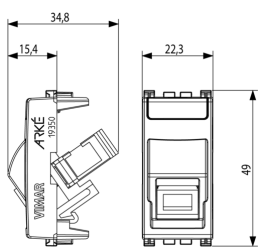

Κατάσταση Προϊόντος

3 - Προϊόν διαχειριζόμεν

Ελάχιστη ποσότητα παραγγελίας

10 NR

Βίντεο

- [Arké lives in your time](#)

Σχέδια

Διαστάσεις

Πίσω πλευρά

3d σχέδιο

Τεχνικά δεδομένα

- **Class group:** Data and telecommunication
- **Class:** Fibre optic coupler
- **Suitable for type of fibre:** Single mode
- **Type of connector connection 1:** SC
- **Type of connector connection 2:** SC
- **Type of fastening:** Engage (snap)
- **Colour:** Other

Εμπορικά σήματα

- 10. EAC - Τελωνειακή Ένωση

Συσκευασίες

8 007352560727

Κωδικός 8007352560727
Ποσότητα 1 NR
Διαστ. 4,1x2,8x5,3 [cm]
Βάρος 12,9 [g]

8 007352560734

Κωδικός 8007352560734
Ποσότητα 10 NR
Διαστ. 14,4x9x6 [cm]
Βάρος 165,5 [g]