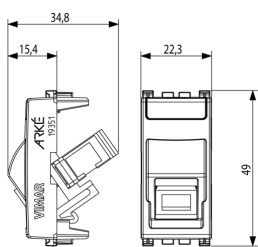

Κατάσταση Προϊόντος

3 - Προϊόν διαχειριζόμεν

Ελάχιστη ποσότητα παραγγελίας

10 NR

Βίντεο

- [Arké lives in your time](#)

Σχέδια

Διαστάσεις

Πίσω πλευρά

3d σχέδιο

Τεχνικά δεδομένα

- **Class group:** Data and telecommunication
- **Class:** Fibre optic coupler
- **Suitable for type of fibre:** Multi mode
- **Type of connector connection 1:** SC
- **Type of connector connection 2:** SC
- **Type of fastening:** Engage (snap)
- **Colour:** Other

Εμπορικά σήματα

- 10. EAC - Τελωνειακή Ένωση

Συσκευασίες

Κωδικός 8007352560826
Ποσότητα 1 NR
Διαστ. 4,1x2,8x5,3 [cm]
Βάρος 13,3 [g]

Κωδικός 8007352560833
Ποσότητα 10 NR
Διαστ. 14,4x9x6 [cm]
Βάρος 169,2 [g]