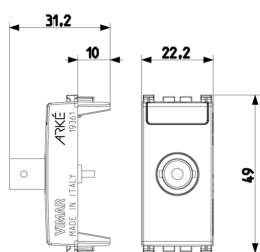

Σχέδια

Διαστάσεις

Πίσω πλευρά

3d σχέδιο

Gallery

Τεχνικά δεδομένα

- **Class group:** Domestic switching devices
- **Class:** Insert/cover for communication technology
- **Assembly arrangement:** Modular device for domestic switching devices
- **Utilization:** BNC/TNC
- **Support ring:** No
- **With dust cover:** No
- **With hinged lid:** No
- **Mounting method:** Flush-mounted
- **Material:** Plastic
- **Material quality:** Thermoplastic
- **Halogen free:** Yes
- **Surface protection:** Untreated
- **Surface finishing:** Matt
- **Colour:** Grey
- **RAL-number (similar):** 7015
- **Transparent:** No
- **Number of modules (module system):** 1
- **With strain relief:** No
- **Luster terminal:** No
- **Suitable for degree of protection (IP):** IP20
- **Device width:** 22,30 mm
- **Device height:** 49,00 mm
- **Device depth:** 31,20 mm

Εμπορικά σήματα

- 00. Σήμανση CE - EE
- 99. Οδηγία AHHE ([download](#))

Συσκευασίες

Κωδικός 8007352414877
Ποσότητα 1 NR
Διαστ. 5,1x2,8x5,3 [cm]
Βάρος 19,9 [g]

Κωδικός 8007352414884
Ποσότητα 5 NR
Διαστ. 14,2x6,7x5,9 [cm]
Βάρος 130,8 [g]