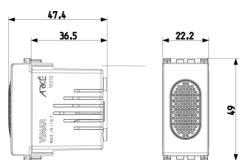

Ελάχιστη ποσότητα παραγγελίας

10 NR

Βίντεο

- [Arké lives in your time](#)

Σχέδια

Διαστάσεις

Πίσω πλευρά

3d σχέδιο

Gallery

Τεχνικά δεδομένα

- **Class group:** Optical and acoustic signalling equipment
- **Class:** Bell
- **Housing colour:** White
- **Loudness:** 70 dB
- **Nominal voltage:** 12,00 - 12,01 V
- **Degree of protection (IP):** IP40
- **Type of current:** AC
- **Built-in battery:** No
- **Mounting method:** Flush-mounted
- **Width in number of modular spacings:** 1
- **Wireless:** No

8 007352 456129

Κωδικός 8007352456129
Ποσότητα 10 NR
Διαστ. 14,4x11,6x6 [cm]
Βάρος 640,4 [g]

8 007352 626645

Κωδικός 8007352626645
Ποσότητα 120 NR
Διαστ. 36,5x33x13,5 [cm]
Βάρος 7.116 [g]

Legal

Η Vimar διατηρεί το δικαίωμα τροποποίησης ανά πάσα στιγμή και χωρίς προειδοποίηση των χαρακτηριστικών των προϊόντων που αναφέρονται. Η εγκατάσταση πρέπει να πραγματοποιείται από εξειδικευμένο προσωπικό σύμφωνα με τους κανονισμούς που διέπουν την εγκατάσταση του ηλεκτρολογικού εξοπλισμού και ισχύουν στη χώρα όπου εγκαθίστανται τα προϊόντα. Για τις συνθήκες χρήσης των πληροφοριών που παρέχονται στο δελτίο προϊόντος, βλ. [Όροι χρήσης](#).