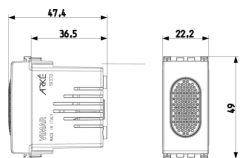

Ελάχιστη ποσότητα παραγγελίας

10 NR

Βίντεο

- [Arké lives in your time](#)

Σχέδια

Διαστάσεις

Πίσω πλευρά

3d σχέδιο

Gallery

Τεχνικά δεδομένα

- **Class group:** Optical and acoustic signalling equipment
- **Class:** Bell
- **Housing colour:** Grey
- **Loudness:** 70 dB
- **Nominal voltage:** 12,00 - 12,01 V
- **Degree of protection (IP):** IP40
- **Type of current:** AC
- **Built-in battery:** No
- **Mounting method:** Flush-mounted
- **Width in number of modular spacings:** 1
- **Wireless:** No

8 007352414907

Κωδικός 8007352414907
Ποσότητα 10 NR
Διαστ. 14,4x11,6x6 [cm]
Βάρος 640,4 [g]

8 007352626676

Κωδικός 8007352626676
Ποσότητα 120 NR
Διαστ. 36,5x33x13,5 [cm]
Βάρος 7.116 [g]

Legal

Η Vimar διατηρεί το δικαίωμα τροποποίησης ανά πάσα στιγμή και χωρίς προειδοποίηση των χαρακτηριστικών των προϊόντων που αναφέρονται. Η εγκατάσταση πρέπει να πραγματοποιείται από εξειδικευμένο προσωπικό σύμφωνα με τους κανονισμούς που διέπουν την εγκατάσταση του ηλεκτρολογικού εξοπλισμού και ισχύουν στη χώρα όπου εγκαθίστανται τα προϊόντα. Για τις συνθήκες χρήσης των πληροφοριών που παρέχονται στο δελτίο προϊόντος, βλ. [Όροι χρήσης](#).