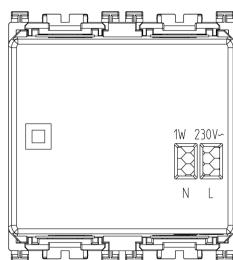

Κατάσταση Προϊόντος

3 - Προϊόν διαχειριζόμεν

Ελάχιστη ποσότητα παραγγελίας

5 NR

Βίντεο

- [Arké lives in your time](#)

Σχέδια

Διαστάσεις

Πίσω πλευρά

3d σχέδιο

Gallery

Τεχνικά δεδομένα

- **Class group:** Domestic switching devices
- **Class:** Information light signal for domestic switching devices
- **Number of modules (module system):** 2
- **With light source:** Yes
- **Lamp type:** LED not exchangeable
- **With flashlight:** No
- **With exchangeable symbol:** No
- **Mounting method:** Flush-mounted
- **Type of fastening:** Engage (snap)
- **Material:** Plastic
- **Material quality:** Thermoplastic
- **Surface protection:** Untreated
- **Surface finishing:** Matt
- **Colour:** Grey
- **RAL-number (similar):** 7015
- **Transparent:** No
- **Colour light source:** White
- **Suitable for degree of protection (IP):** IP40
- **Nominal voltage:** 230 V

8 007352436787

Κωδικός 8007352436787
Ποσότητα 1 NR
Διαστ. 6x5,4x5,3 [cm]
Βάρος 50,3 [g]

8 007352436794

Κωδικός 8007352436794
Ποσότητα 5 NR
Διαστ. 17,2x13,1x6 [cm]
Βάρος 310 [g]

Legal

Η Vimar διατηρεί το δικαίωμα τροποποίησης ανά πάσα στιγμή και χωρίς προειδοποίηση των χαρακτηριστικών των προϊόντων που αναφέρονται. Η εγκατάσταση πρέπει να πραγματοποιείται από εξειδικευμένο προσωπικό σύμφωνα με τους κανονισμούς που διέπουν την εγκατάσταση του ηλεκτρολογικού εξοπλισμού και ισχύουν στη χώρα όπου εγκαθίστανται τα προϊόντα. Για τις συνθήκες χρήσης των πληροφοριών που παρέχονται στο δελτίο προϊόντος, βλ. [Όροι χρήσης](#).