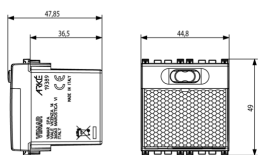

Κατάσταση Προϊόντος

3 - Προϊόν διαχειριζόμεν

Ελάχιστη ποσότητα παραγγελίας

5 NR

Βίντεο

- [Arké lives in your time](#)

Σχέδια

Διαστάσεις

Πίσω πλευρά

3d σχέδιο

Gallery

Τεχνικά δεδομένα

- **Class group:** Domestic switching devices
- **Class:** Information light signal for domestic switching devices
- **Number of modules (module system):** 2
- **With light source:** Yes
- **Lamp type:** LED not exchangeable
- **With flashlight:** No
- **With exchangeable symbol:** No
- **Mounting method:** Flush-mounted
- **Type of fastening:** Engage (snap)
- **Material:** Plastic
- **Material quality:** Thermoplastic
- **Surface protection:** Untreated
- **Surface finishing:** Matt
- **Colour:** Grey
- **RAL-number (similar):** 7015
- **Transparent:** No
- **Colour light source:** White
- **Suitable for degree of protection (IP):** IP40
- **Nominal voltage:** 230 V

8 007352436787

Κωδικός 8007352436787
Ποσότητα 1 NR
Διαστ. 6x5,4x5,3 [cm]
Βάρος 50,3 [g]

8 007352436794

Κωδικός 8007352436794
Ποσότητα 5 NR
Διαστ. 17,2x13,1x6 [cm]
Βάρος 310 [g]

Legal

Η Vimar διατηρεί το δικαίωμα τροποποίησης ανά πάσα στιγμή και χωρίς προειδοποίηση των χαρακτηριστικών των προϊόντων που αναφέρονται. Η εγκατάσταση πρέπει να πραγματοποιείται από εξειδικευμένο προσωπικό σύμφωνα με τους κανονισμούς που διέπουν την εγκατάσταση του ηλεκτρολογικού εξοπλισμού και ισχύουν στη χώρα όπου εγκαθίστανται τα προϊόντα. Για τις συνθήκες χρήσης των πληροφοριών που παρέχονται στο δελτίο προϊόντος, βλ. [Όροι χρήσης](#).