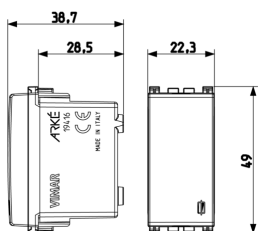

Κατάσταση Προϊόντος

3 - Προϊόν διαχειριζόμεν

Ελάχιστη ποσότητα παραγγελίας

20 NR

Βίντεο

- [Arké lives in your time](#)

Σχέδια

Διαστάσεις

Εμπορικά σήματα

- 00. Σήμανση CE - ΕΕ
- 37. Σήμανση - Μαρόκο
- 43. UKCA - Μεγάλη Βρετανία
- 96. Ηλεκτρικές εμπειρογνώμονα ([download](#))
- 99. Οδηγία ΑΗΗΕ ([download](#))

Συσκευασίες

8 007352 456495

Κωδικός 8007352456495
Ποσότητα 1 NR
Διαστ. 4,1x2,8x5,3 [cm]
Βάρος 27,4 [g]

8 007352 456501

Κωδικός 8007352456501
Ποσότητα 20 NR
Διαστ. 21,4x11,6x6 [cm]
Βάρος 605,7 [g]

Legal

Η Vimar διατηρεί το δικαίωμα τροποποίησης ανά πάσα στιγμή και χωρίς προειδοποίηση των χαρακτηριστικών των προϊόντων που αναφέρονται. Η εγκατάσταση πρέπει να πραγματοποιείται από εξειδικευμένο προσωπικό σύμφωνα με τους κανονισμούς που διέπουν την εγκατάσταση του ηλεκτρολογικού εξοπλισμού και ισχύουν στη χώρα όπου εγκαθίστανται τα προϊόντα. Για τις συνθήκες χρήσης των πληροφοριών που παρέχονται στο δελτίο προϊόντος, βλ. [Όροι χρήσης](#).