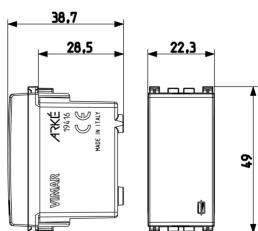

Κατάσταση Προϊόντος

3 - Προϊόν διαχειριζόμεν

Ελάχιστη ποσότητα παραγγελίας

20 NR

Βίντεο

- [Arké lives in your time](#)

Σχέδια

Διαστάσεις

Κωδικός 8007352601413

Ποσότητα 1 NR

Διαστ. 4,1x2,8x5,3 [cm]

Βάρος 27,4 [g]

Κωδικός 8007352604674

Ποσότητα 20 NR

Διαστ. 21,4x11,6x6 [cm]

Βάρος 605,7 [g]