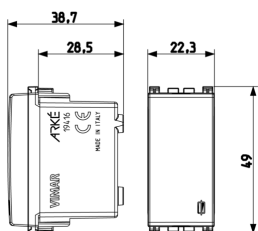

Κατάσταση Προϊόντος

3 - Προϊόν διαχειριζόμεν

Ελάχιστη ποσότητα παραγγελίας

20 NR

Βίντεο

- [Arké lives in your time](#)

Σχέδια

Διαστάσεις

Εμπορικά σήματα

- 00. Σήμανση CE - ΕΕ
- 37. Σήμανση - Μαρόκο
- 43. UKCA - Μεγάλη Βρετανία
- 96. Ηλεκτρικές εμπειρογνώμονα ([download](#))
- 99. Οδηγία ΑΗΗΕ ([download](#))

Συσκευασίες

8 007352 415010

Κωδικός 8007352415010
Ποσότητα 1 NR
Διαστ. 4,1x2,8x5,3 [cm]
Βάρος 27,4 [g]

8 007352 415027

Κωδικός 8007352415027
Ποσότητα 20 NR
Διαστ. 21,4x11,6x6 [cm]
Βάρος 605,7 [g]

8 007352 640184

Κωδικός 8007352640184
Ποσότητα 200 NR
Διαστ. 30,5x25,5x22,5 [cm]
Βάρος 6.400 [g]

Legal

Η Vimar διατηρεί το δικαίωμα τροποποίησης ανά πάσα στιγμή και χωρίς προειδοποίηση των χαρακτηριστικών των προϊόντων που αναφέρονται. Η εγκατάσταση πρέπει να πραγματοποιείται από εξειδικευμένο προσωπικό σύμφωνα με τους κανονισμούς που διέπουν την εγκατάσταση του ηλεκτρολογικού εξοπλισμού και ισχύουν στη χώρα όπου εγκαθίστανται τα προϊόντα. Για τις συνθήκες χρήσης των πληροφοριών που παρέχονται στο δελτίο προϊόντος, βλ. [Όροι χρήσης](#).