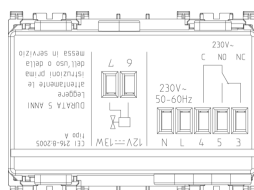

Σχέδια

Διαστάσεις

Πίσω πλευρά

3d σχέδιο

Gallery

Τεχνικά δεδομένα

- **Class group:** Alarm installations, emergency call and signalling
- **Class:** Gas detector
- **Detect butane (C4H10):** No
- **Detect methane (CH4):** Yes
- **Detect other gas species:** No
- **Detect embroidering gas:** Yes
- **Detect explosive gas:** Yes
- **Detect flammable gas:** Yes
- **Detect toxic gas:** No
- **Mounting method:** Built-in
- **Type of messaging:** Optical/acoustic
- **Colour:** White
- **Width:** 67,50 mm
- **Height/depth:** 49 mm

Εμπορικά σήματα

- 00. Σήμανση CE - ΕΕ
- 37. Σήμανση - Μαρόκο
- 43. UKCA - Μεγάλη Βρετανία
- 96. Ηλεκτρικές εμπειρογνώμονα ([download](#))
- 99. Οδηγία ΑΗΗΕ ([download](#))

Συσκευασίες

Κωδικός 8007352436961
Ποσότητα 1 NR
Διαστ. 11,2x9,6x9,8 [cm]
Βάρος 297,3 [g]