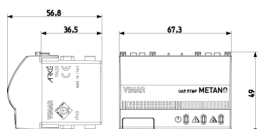

Σχέδια

Διαστάσεις

Πίσω πλευρά

3d σχέδιο

Gallery

Τεχνικά δεδομένα

- **Class group:** Alarm installations, emergency call and signalling
- **Class:** Gas detector
- **Detect butane (C4H10):** No
- **Detect methane (CH4):** Yes
- **Detect other gas species:** No
- **Detect embroidering gas:** Yes
- **Detect explosive gas:** Yes
- **Detect flammable gas:** Yes
- **Detect toxic gas:** No
- **Mounting method:** Built-in
- **Type of messaging:** Optical/acoustic
- **Colour:** White
- **Width:** 67,50 mm
- **Height/depth:** 49 mm

Εμπορικά σήματα

- 00. Σήμανση CE - ΕΕ
- 37. Σήμανση - Μαρόκο
- 43. UKCA - Μεγάλη Βρετανία
- 96. Ηλεκτρικές εμπειρογνώμονα ([download](#))
- 99. Οδηγία ΑΗΗΕ ([download](#))

Συσκευασίες

Κωδικός 8007352436961
Ποσότητα 1 NR
Διαστ. 11,2x9,6x9,8 [cm]
Βάρος 297,3 [g]