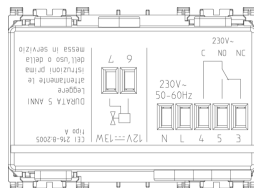

Σχέδια

Διαστάσεις

Πίσω πλευρά

3d σχέδιο

Gallery

Τεχνικά δεδομένα

- **Class group:** Alarm installations, emergency call and signalling
- **Class:** Gas detector
- **Detect butane (C4H10):** Yes
- **Detect methane (CH4):** No
- **Detect other gas species:** Yes
- **Detect embroidering gas:** Yes
- **Detect explosive gas:** Yes
- **Detect flammable gas:** Yes
- **Detect toxic gas:** No
- **Mounting method:** Built-in
- **Type of messaging:** Optical/acoustic
- **Colour:** Other
- **Width:** 67,50 mm
- **Height/depth:** 49 mm

Εμπορικά σήματα

- 00. Σήμανση CE - ΕΕ
- 37. Σήμανση - Μαρόκο
- 43. UKCA - Μεγάλη Βρετανία
- 96. Ηλεκτρικές εμπειρογνώμονα ([download](#))
- 99. Οδηγία ΑΗΗΕ ([download](#))

Συσκευασίες

8 007352 597136

Κωδικός 8007352597136
Ποσότητα 1 NR
Διαστ. 11,2x9,6x9,8 [cm]
Βάρος 306 [g]