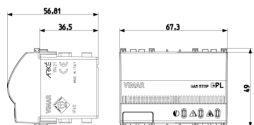

Σχέδια

Διαστάσεις

Πίσω πλευρά

3d σχέδιο

Gallery

Τεχνικά δεδομένα

- **Class group:** Alarm installations, emergency call and signalling
- **Class:** Gas detector
- **Detect butane (C4H10):** Yes
- **Detect methane (CH4):** No
- **Detect other gas species:** Yes
- **Detect embroidering gas:** Yes
- **Detect explosive gas:** Yes
- **Detect flammable gas:** Yes
- **Detect toxic gas:** No
- **Mounting method:** Built-in
- **Type of messaging:** Optical/acoustic
- **Colour:** Other
- **Width:** 67,50 mm
- **Height/depth:** 49 mm

Εμπορικά σήματα

- 00. Σήμανση CE - ΕΕ
- 37. Σήμανση - Μαρόκο
- 43. UKCA - Μεγάλη Βρετανία
- 96. Ηλεκτρικές εμπειρογνώμονα ([download](#))
- 99. Οδηγία ΑΗΗΕ ([download](#))

Συσκευασίες

8 007352 597136

Κωδικός 8007352597136
Ποσότητα 1 NR
Διαστ. 11,2x9,6x9,8 [cm]
Βάρος 306 [g]