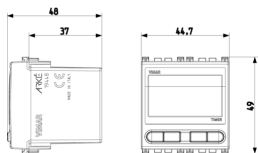

Σχέδια

Διαστάσεις

Πίσω πλευρά

3d σχέδιο

Gallery

Τεχνικά δεδομένα

- **Class group:** Domestic switching devices
- **Class:** Electronic insert for domestic switching devices
- **Model:** Other
- **Assembly arrangement:** Modular device for domestic switching devices
- **Number of modules (module system):** 2
- **Radio-controlled:** No
- **Mounting method:** Flush-mounted
- **Type of fastening:** Engage (snap)
- **Material:** Plastic
- **Material quality:** Thermoplastic
- **Surface protection:** Untreated
- **Surface finishing:** Matt
- **Colour:** White
- **RAL-number (similar):** 9016
- **Transparent:** No

Εμπορικά σήματα

- 00. Σήμανση CE - ΕΕ
- 37. Σήμανση - Μαρόκο
- 96. Ηλεκτρικές εμπειρογνώμονα ([download](#))
- 99. Οδηγία ΑΗΗΕ ([download](#))

Συσκευασίες

Κωδικός 8007352456877
Ποσότητα 1 NR
Διαστ. 11,2x9,6x9,8 [cm]
Βάρος 158,1 [g]