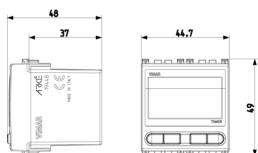

Σχέδια

Διαστάσεις

Πίσω πλευρά

3d σχέδιο

Gallery

Τεχνικά δεδομένα

- **Class group:** Domestic switching devices
- **Class:** Electronic insert for domestic switching devices
- **Model:** Other
- **Assembly arrangement:** Modular device for domestic switching devices
- **Number of modules (module system):** 2
- **Radio-controlled:** No
- **Mounting method:** Flush-mounted
- **Type of fastening:** Engage (snap)
- **Material:** Plastic
- **Material quality:** Thermoplastic
- **Surface protection:** Untreated
- **Surface finishing:** Matt
- **Colour:** Grey
- **RAL-number (similar):** 7015
- **Transparent:** No

Εμπορικά σήματα

- 00. Σήμανση CE - EE
- 37. Σήμανση - Μαρόκο
- 96. Ηλεκτρικές εμπειρογνώμονα ([download](#))
- 99. Οδηγία AHHE ([download](#))

Συσκευασίες

Κωδικός 8007352450967
Ποσότητα 1 NR
Διαστ. 11,2x9,6x9,8 [cm]
Βάρος 158,1 [g]