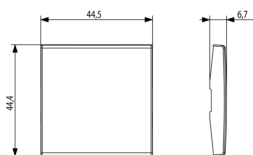

Κατάσταση Προϊόντος

3 - Προϊόν διαχειριζόμεν

Ελάχιστη ποσότητα παραγγελίας

5 NR

Βίντεο

- [Arké lives in your time](#)

Σχέδια

Διαστάσεις

Εμπορικά σήματα

- 29. QCERT - Κολομβία

Συσκευασίες

Κωδικός 8007352597037
Ποσότητα 1 NR
Διαστ. 4,4x4,4x0,6 [cm]
Βάρος 4,8 [g]

Κωδικός 8007352597044
Ποσότητα 5 NR
Διαστ. 8,8x4,4x1,2 [cm]
Βάρος 24 [g]

Κωδικός 8007352597051
Ποσότητα 25 NR
Διαστ. 11,7x10,8x7,1 [cm]
Βάρος 167 [g]