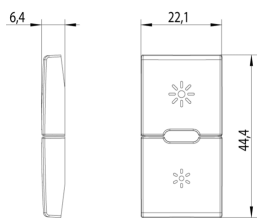

## Σχέδια

Διαστάσεις

Πίσω πλευρά

3d σχέδιο

## Συσκευασίες

**Κωδικός** 8007352468429

**Ποσότητα** 1 NR

**Διαστ.** 2,2x4,4x2 [cm]

**Βάρος** 3,2 [g]

**Κωδικός** 8007352468436

**Ποσότητα** 20 NR

**Διαστ.** 12,3x9,6x5,1 [cm]