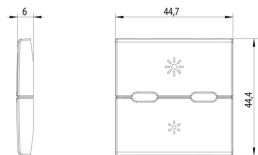

Σχέδια

Διαστάσεις

Πίσω πλευρά

3d σχέδιο

Τεχνικά δεδομένα

- **Class group:** Installation bus systems
- **Class:** Touch rocker for bus system
- **Bus system KNX:** No
- **Bus system KNX-RF (Radio Frequent):** No
- **Bus system radio frequent:** No
- **Bus system LON:** No
- **Bus system Powernet:** No
- **Other bus systems:** None
- **Radio frequent bidirectional:** No
- **Material:** Plastic
- **Material quality:** Thermoplastic
- **Surface protection:** Untreated
- **Surface finishing:** Matt
- **Colour:** Grey
- **RAL-number (similar):** 7015
- **Transparent:** No