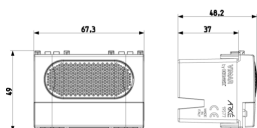

Σχέδια

Διαστάσεις

Πίσω πλευρά

3d σχέδιο

Gallery

Τεχνικά δεδομένα

- **Class group:** Communication technique
- **Class:** Doorbell
- **With name plate:** Yes
- **With lighting:** Yes
- **Material:** Plastic
- **Mounting method:** Flush-mounted
- **Colour:** Grey
- **Built-in depth:** 37,00 mm
- **Height:** 49,00 mm