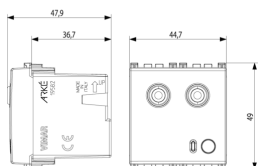

### Σχέδια

Διαστάσεις

Πίσω πλευρά

3d σχέδιο

## Συσκευασίες

**Κωδικός** 8007352451681  
**Ποσότητα** 1 NR  
**Διαστ.** 11,2x9,6x9,8 [cm]  
**Βάρος** 159,4 [g]

**Κωδικός** 8007352648791  
**Ποσότητα** 18 NR  
**Διαστ.** 37,5x30x21 [cm]  
**Βάρος** 3.302 [g]