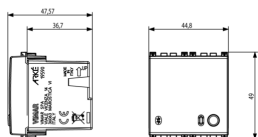

Σχέδια

Διαστάσεις

Πίσω πλευρά

3d σχέδιο

Τεχνικά δεδομένα

- **Class group:** Consumer electronics
- **Class:** HiFi Amplifier
- **Width:** 44,80 mm

- **Height:** 49 mm
- **Depth:** 47,57 mm
- **Colour:** Grey

Συσκευασίες

Κωδικός 8007352593305
Ποσότητα 1 NR
Διαστ. 6x5,4x5,3 [cm]
Βάρος 58,2 [g]

Κωδικός 8007352593312
Ποσότητα 10 NR
Διαστ. 28,1x13,1x6 [cm]
Βάρος 667,2 [g]

Legal

Η Vimar διατηρεί το δικαίωμα τροποποίησης ανά πάσα στιγμή και χωρίς προειδοποίηση των χαρακτηριστικών των προϊόντων που αναφέρονται. Η εγκατάσταση πρέπει να πραγματοποιείται από εξειδικευμένο προσωπικό σύμφωνα με τους κανονισμούς που διέπουν την εγκατάσταση του ηλεκτρολογικού εξοπλισμού και ισχύουν στη χώρα όπου εγκαθίστανται τα προϊόντα. Για τις συνθήκες χρήσης των πληροφοριών που παρέχονται στο δελτίο προϊόντος, βλ. [Όροι χρήσης](#).