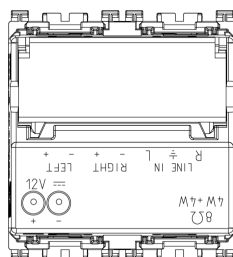

Σχέδια

Διαστάσεις

Πίσω πλευρά

3d σχέδιο

Τεχνικά δεδομένα

- **Class group:** Consumer electronics
- **Class:** HiFi Amplifier
- **Width:** 44,80 mm

- **Height:** 49 mm
- **Depth:** 47,57 mm
- **Colour:** Grey

Συσκευασίες

Κωδικός 8007352593305
Ποσότητα 1 NR
Διαστ. 6x5,4x5,3 [cm]
Βάρος 58,2 [g]

Κωδικός 8007352593312
Ποσότητα 10 NR
Διαστ. 28,1x13,1x6 [cm]
Βάρος 667,2 [g]

Legal

Η Vimar διατηρεί το δικαίωμα τροποποίησης ανά πάσα στιγμή και χωρίς προειδοποίηση των χαρακτηριστικών των προϊόντων που αναφέρονται. Η εγκατάσταση πρέπει να πραγματοποιείται από εξειδικευμένο προσωπικό σύμφωνα με τους κανονισμούς που διέπουν την εγκατάσταση του ηλεκτρολογικού εξοπλισμού και ισχύουν στη χώρα όπου εγκαθίστανται τα προϊόντα. Για τις συνθήκες χρήσης των πληροφοριών που παρέχονται στο δελτίο προϊόντος, βλ. [Όροι χρήσης](#).