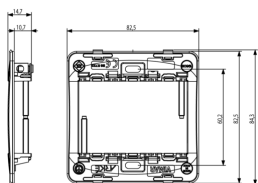

Ελάχιστη ποσότητα παραγγελίας

40 NR

Βίντεο

- [Arké lives in your time](#)

Σχέδια

Διαστάσεις

Πίσω πλευρά

3d σχέδιο

Τεχνικά δεδομένα

- **Class group:** Domestic switching devices
- **Class:** Holder for modular domestic switching devices
- **Model:** Flush-mounted
- **Mounting method:** Mounting with screw
- **Mounting method of the module inserts:** Front side
- **Mounting direction:** Horizontal and vertical
- **Number of modules horizontal (module system):** 3
- **Number of modules vertical (module system):** 1
- **With built-in installation box:** No
- **With screws:** Yes
- **Suitable for mounting in round junction box 60 mm:** No
- **Flush-mounted installation:** Yes
- **Suitable for subfloor installation duct box:** No
- **Suitable for wall duct:** No
- **Suitable for mounting on DIN-rail 35 mm:** No
- **Material:** Plastic
- **Material quality:** Thermoplastic
- **Surface protection:** Untreated

Συσκευασίες

Κωδικός 8007352588837
Ποσότητα 1 NR
Διαστ. 8,2x8,2x1,5 [cm]
Βάρος 40,2 [g]

Κωδικός 8007352588844
Ποσότητα 40 NR
Διαστ. 28,4x18,4x13,7 [cm]
Βάρος 1.735,4 [g]

Legal

Η Vimar διατηρεί το δικαίωμα τροποποίησης ανά πάσα στιγμή και χωρίς προειδοποίηση των χαρακτηριστικών των προϊόντων που αναφέρονται. Η εγκατάσταση πρέπει να πραγματοποιείται από εξειδικευμένο προσωπικό σύμφωνα με τους κανονισμούς που διέπουν την εγκατάσταση του ηλεκτρολογικού εξοπλισμού και ισχύουν στη χώρα όπου εγκαθίστανται τα προϊόντα. Για τις συνθήκες χρήσης των πληροφοριών που παρέχονται στο δελτίο προϊόντος, βλ. [Όροι χρήσης](#).