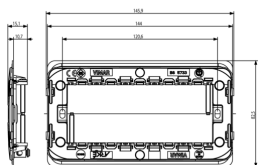

Ελάχιστη ποσότητα παραγγελίας

10 NR

Βίντεο

- [Arké lives in your time](#)

Σχέδια

Διαστάσεις

Πίσω πλευρά

3d σχέδιο

Τεχνικά δεδομένα

- **Class group:** Domestic switching devices
- **Class:** Holder for modular domestic switching devices
- **Model:** Flush-mounted
- **Mounting method:** Mounting with screw
- **Mounting method of the module inserts:** Front side
- **Mounting direction:** Horizontal and vertical
- **Number of modules horizontal (module system):** 5
- **Number of modules vertical (module system):** 1
- **With built-in installation box:** No
- **With screws:** Yes
- **Suitable for mounting in round junction box 60 mm:** No
- **Flush-mounted installation:** Yes
- **Suitable for subfloor installation duct box:** No
- **Suitable for wall duct:** No
- **Suitable for mounting on DIN-rail 35 mm:** No
- **Material:** Plastic
- **Material quality:** Thermoplastic
- **Surface protection:** Untreated

Συσκευασίες

Κωδικός 8007352589216
Ποσότητα 1 NR
Διαστ. 14,4x8,25x1,66 [cm]
Βάρος 72,7 [g]

Κωδικός 8007352589223
Ποσότητα 10 NR
Διαστ. 19x14,3x9,5 [cm]
Βάρος 722,7 [g]

Legal

Η Vimar διατηρεί το δικαίωμα τροποποίησης ανά πάσα στιγμή και χωρίς προειδοποίηση των χαρακτηριστικών των προϊόντων που αναφέρονται. Η εγκατάσταση πρέπει να πραγματοποιείται από εξειδικευμένο προσωπικό σύμφωνα με τους κανονισμούς που διέπουν την εγκατάσταση του ηλεκτρολογικού εξοπλισμού και ισχύουν στη χώρα όπου εγκαθίστανται τα προϊόντα. Για τις συνθήκες χρήσης των πληροφοριών που παρέχονται στο δελτίο προϊόντος, βλ. [Όροι χρήσης](#).