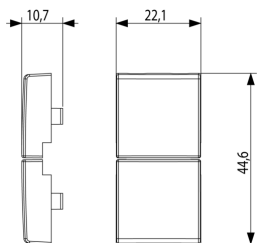

Κατάσταση Προϊόντος

3 - Προϊόν διαχειριζόμεν

Ελάχιστη ποσότητα παραγγελίας

1 NR

Βίντεο

- [Arké lives in your time](#)

Σχέδια

Διαστάσεις

Πίσω πλευρά

3d σχέδιο

Τεχνικά δεδομένα

- **Class group:** Installation bus systems
- **Class:** Touch rocker for bus system
- **Bus system KNX:** Yes
- **Bus system KNX-RF (Radio Frequent):** No
- **Bus system radio frequent:** No
- **Bus system LON:** No
- **Bus system Powernet:** No
- **Other bus systems:** Other
- **Radio frequent bidirectional:** No
- **Material:** Plastic
- **Material quality:** Thermoplastic
- **Surface protection:** Untreated
- **Surface finishing:** Matt
- **Colour:** White
- **RAL-number (similar):** 9016
- **Transparent:** No

Συσκευασίες

Κωδικός 8007352591905

Ποσότητα 1 NR

Διαστ. 6,5x4x1 [cm]

Βάρος 3,5 [g]

Κωδικός 8007352591912

Ποσότητα 20 NR

Διαστ. 12,3x9,6x5,1 [cm]