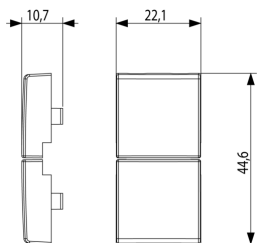

Κατάσταση Προϊόντος

3 - Προϊόν διαχειριζόμεν

Ελάχιστη ποσότητα παραγγελίας

1 NR

Βίντεο

- [Arké lives in your time](#)

Σχέδια

Διαστάσεις

Πίσω πλευρά

3d σχέδιο

Τεχνικά δεδομένα

- **Class group:** Installation bus systems
- **Class:** Touch rocker for bus system
- **Bus system KNX:** Yes
- **Bus system KNX-RF (Radio Frequent):** No
- **Bus system radio frequent:** No
- **Bus system LON:** No
- **Bus system Powernet:** No
- **Other bus systems:** Other
- **Radio frequent bidirectional:** No
- **Material:** Plastic
- **Material quality:** Thermoplastic
- **Surface protection:** Lacquered
- **Surface finishing:** Matt
- **Colour:** Aluminium
- **RAL-number (similar):** 9007
- **Transparent:** No

Συσκευασίες

8 007352 601499

8 007352 606807

Κωδικός 8007352601499
Ποσότητα 1 NR
Διαστ. 4,44x2,3x0,67 [cm]
Βάρος 3,3 [g]

Κωδικός 8007352606807
Ποσότητα 20 NR
Διαστ. 12,3x9,6x5,1 [cm]
Βάρος 101,6 [g]

Legal

Η Vimar διατηρεί το δικαίωμα τροποποίησης ανά πάσα στιγμή και χωρίς προειδοποίηση των χαρακτηριστικών των προϊόντων που αναφέρονται. Η εγκατάσταση πρέπει να πραγματοποιείται από εξειδικευμένο προσωπικό σύμφωνα με τους κανονισμούς που διέπουν την εγκατάσταση του ηλεκτρολογικού εξοπλισμού και ισχύουν στη χώρα όπου εγκαθίστανται τα προϊόντα. Για τις συνθήκες χρήσης των πληροφοριών που παρέχονται στο δελτίο προϊόντος, βλ. [Όροι χρήσης](#).