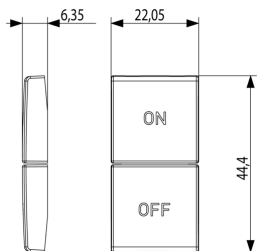

Κατάσταση Προϊόντος

3 - Προϊόν διαχειριζόμεν

Ελάχιστη ποσότητα παραγγελίας

1 NR

Βίντεο

- [Arké lives in your time](#)

Σχέδια

Διαστάσεις

Πίσω πλευρά

3d σχέδιο

Τεχνικά δεδομένα

- **Class group:** Installation bus systems
- **Class:** Touch rocker for bus system
- **Bus system KNX:** Yes
- **Bus system KNX-RF (Radio Frequent):** No
- **Bus system radio frequent:** No
- **Bus system LON:** No
- **Bus system Powernet:** No
- **Other bus systems:** Other
- **Radio frequent bidirectional:** No
- **Material:** Plastic
- **Material quality:** Thermoplastic
- **Surface protection:** Lacquered
- **Surface finishing:** Matt
- **Colour:** Aluminium
- **RAL-number (similar):** 9007
- **Transparent:** No

Συσκευασίες

8 007352 601444

8 007352 606784

Κωδικός 8007352601444
Ποσότητα 1 NR
Διαστ. 4,44x2,3x0,67 [cm]
Βάρος 3,2 [g]

Κωδικός 8007352606784
Ποσότητα 20 NR
Διαστ. 12,3x9,6x5,1 [cm]
Βάρος 98,3 [g]

Legal

Η Vimar διατηρεί το δικαίωμα τροποποίησης ανά πάσα στιγμή και χωρίς προειδοποίηση των χαρακτηριστικών των προϊόντων που αναφέρονται. Η εγκατάσταση πρέπει να πραγματοποιείται από εξειδικευμένο προσωπικό σύμφωνα με τους κανονισμούς που διέπουν την εγκατάσταση του ηλεκτρολογικού εξοπλισμού και ισχύουν στη χώρα όπου εγκαθίστανται τα προϊόντα. Για τις συνθήκες χρήσης των πληροφοριών που παρέχονται στο δελτίο προϊόντος, βλ. [Όροι χρήσης](#).