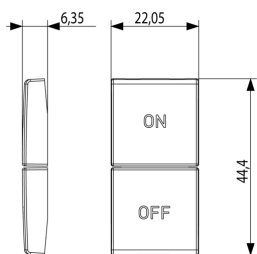

### Σχέδια

Διαστάσεις

Πίσω πλευρά

3d σχέδιο

## Συσκευασίες

**Κωδικός** 8007352591608  
**Ποσότητα** 1 NR  
**Διαστ.** 4,44x2,3x0,67 [cm]  
**Βάρος** 3,3 [g]

**Κωδικός** 8007352591615  
**Ποσότητα** 20 NR  
**Διαστ.** 12,3x9,6x5,1 [cm]  
**Βάρος** 100,6 [g]