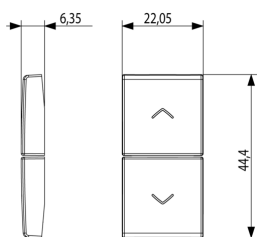

### Σχέδια

Διαστάσεις

Πίσω πλευρά

3d σχέδιο

**Ποσότητα** 20 NR

**Διαστ.** 12,3x9,6x5,1 [cm]

**Βάρος** 98 [g]